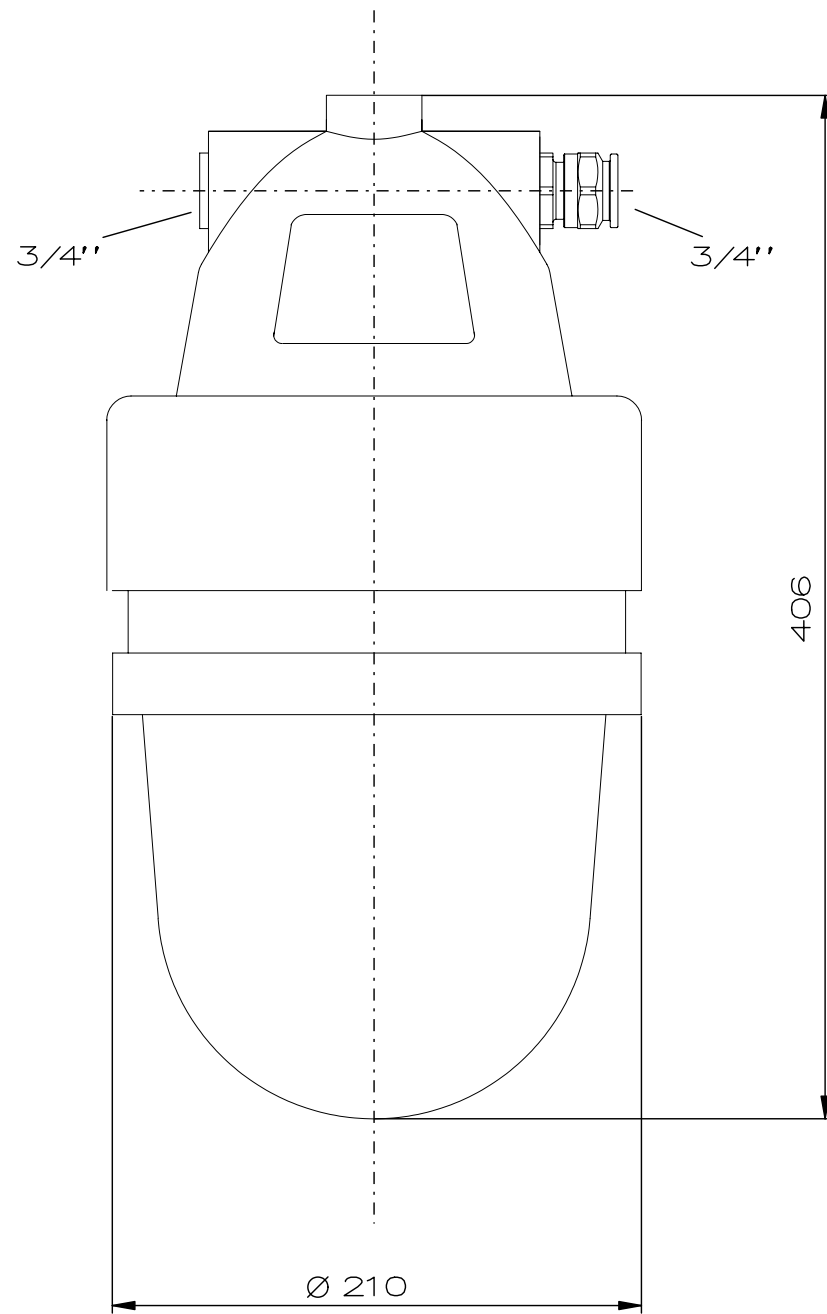

Designed with CAD-System ESP32

"Schutzvermerk nach DIN 34 beachten" / "Copyright reserved"

**Description:** Ex-pendant light fitting AB 51 IU 1 x Ex-d plug 3/4 "

**Beschreibung:** Ex-Hängeleuchte AB 51 IU 1 x Ex-d Verschl. 3/4 "

					Date/ Datum	07.08.2008	Material-No./ Material-Nr.:
					Expert/ Bearbeiter	Röther	
Rev.st/ Zust.	Revision/ Änderung	Date/ Datum	Name/ Name		1:3	Dimension unit: mm Maßeinheit: mm	NOR000115110396