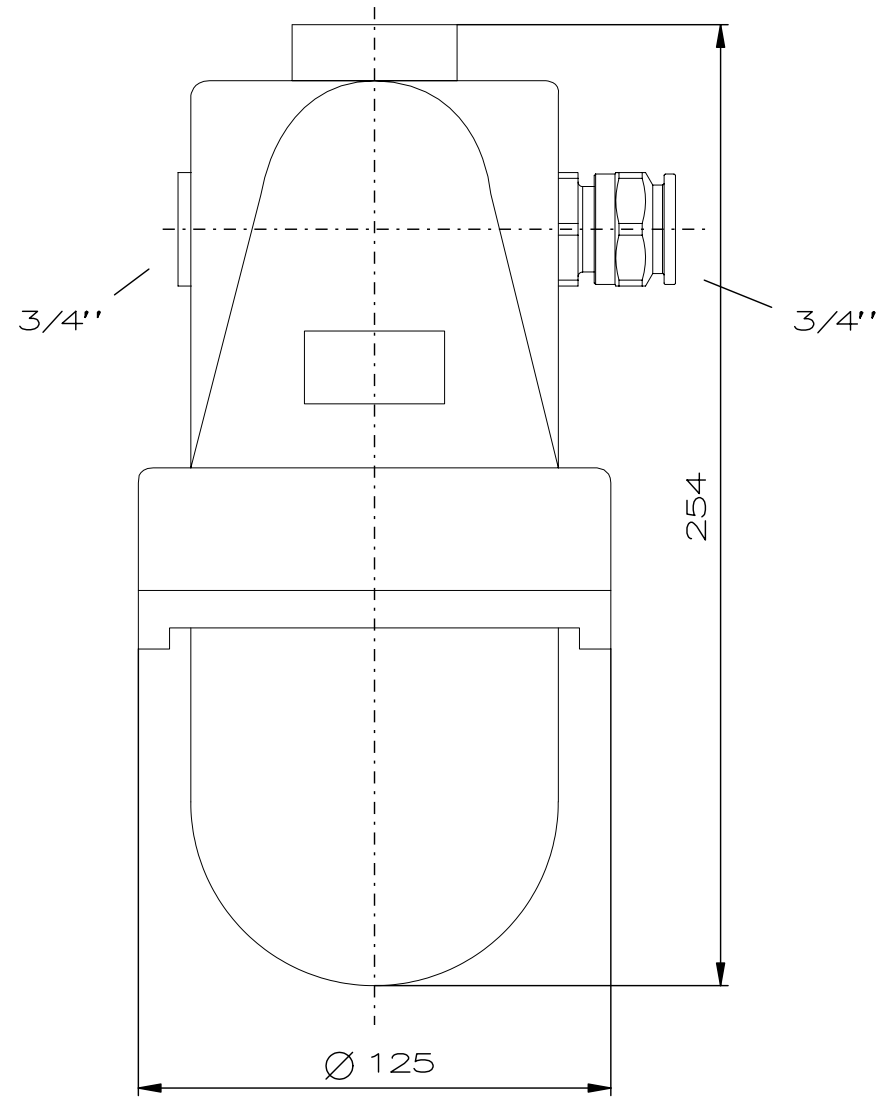

Designed with CAD-System ESP32

"Schutzvermerk nach DIN 34 beachten" / "Copyright reserved"

Description: Ex-pendant light fitting AB 50 IU 1 x Ex-d plug 3/4 "

Beschreibung: Ex-Hängeleuchte AB 50 IU 1 x Ex-d Verschl. 3/4 "

					Date/ Datum	06.08.2008	Material-No./ Material-Nr.:
					Expert/ Bearbeiter	Röther	
Rev.st/ Zust.	Revision/ Änderung	Date/ Datum	Name/ Name		1:2	Dimension unit: mm Maßeinheit: mm	NOR000115110289

1 2 3 4 5 6 7 8 5