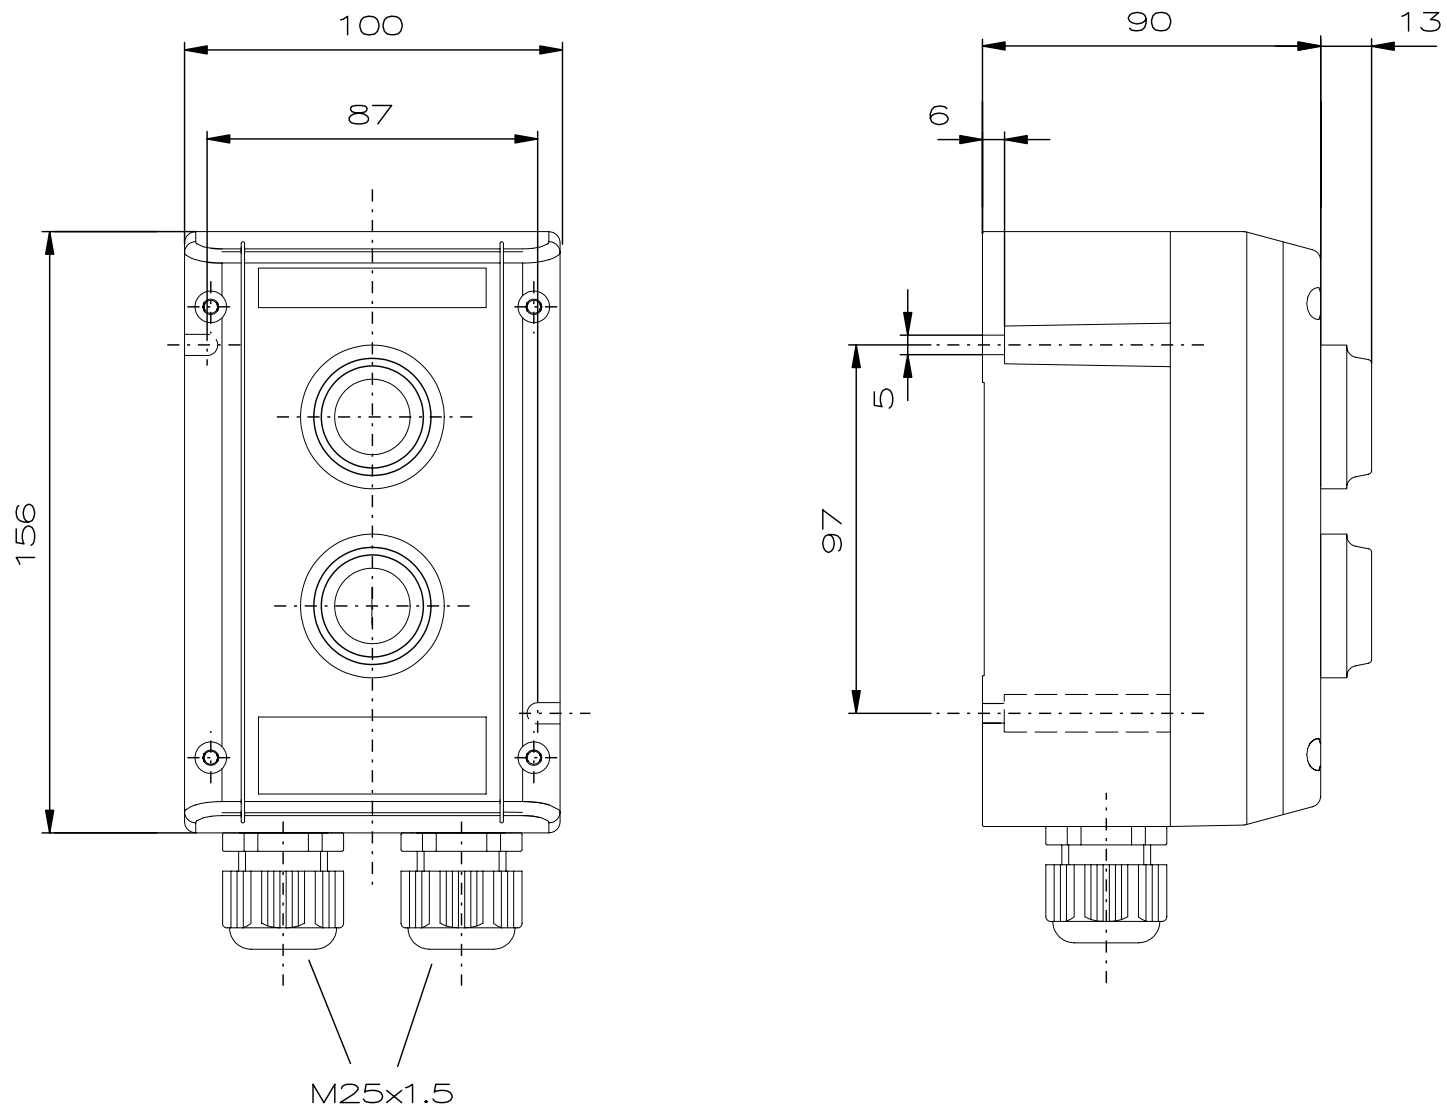

A  
B  
C  
D  
E  
F

A  
B  
C  
D  
E  
F

"Schutzvermerk nach DIN 34 beachten" / "Copyright reserved"

**Description:** Ex-control unit GHG 432, 2 x pushbutton, 0, I, START, STOP

**Beschreibung:** Ex-Steuergerät GHG 432, 2 x Drucktaster DRT

				Date/ Datum	28.10.2008	Material-No./ Material-Nr.:
				Expert/ Bearbeiter	Röther	
Rev.st/ Zust.	Revision/ Änderung	Date/ Datum	Name/ Name		1:2	GHG4320011R0001
					Dimension unit: mm Maßeinheit: mm	