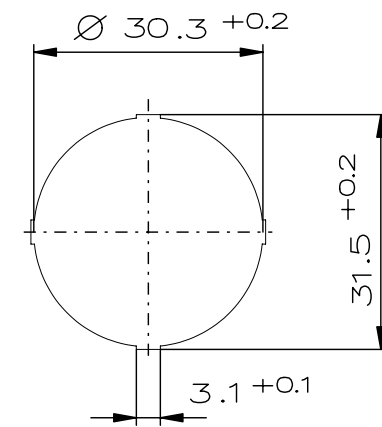

section A — A

cut-out
Einbaumass

"Schutzvermerk nach DIN 34 beachten" / "Copyright reserved"

Description: Double pushbutton, 1 NO + 1 NC, silver contacts for panel mounting 418 814

Beschreibung: Doppeldrucktaster, 1 S + 1 Ö, Silberkontakte für Schalttafeleinbau 418 814

					Date/ Datum	28.10.2008
					Expert/ Bearbeiter	Kubesch
					1:1	Dimension unit: mm Maßeinheit: mm
Rev.st/ Zust.	Revision/ Änderung	Date/ Datum	Name/ Name			

Material-No.:/ Material-Nr.:

GHG4188145R0001