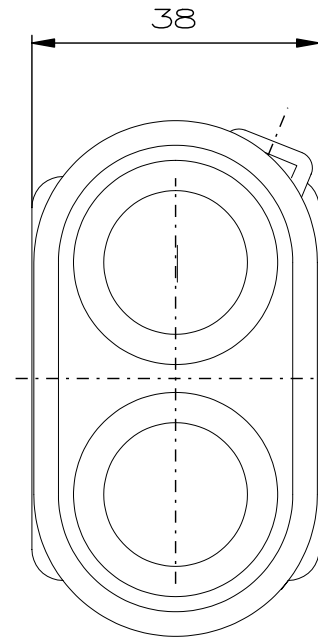

section A — A

cut-out
Einbaumass

"Schutzvermerk nach DIN 34 beachten" / "Copyright reserved"

Description: Double pushbutton, 1 NO + 1 NC, silver contacts for panel mounting 418 814

Beschreibung: Doppeldrucktaster, 1 S + 1 Ö, Silberkontakte für Schalttafeleinbau 418 814

					Date/ Datum	28.10.2008
					Expert/ Bearbeiter	Kubesch
					1:1	Dimension unit: mm Maßeinheit: mm
Rev.st/ Zust.	Revision/ Änderung	Date/ Datum	Name/ Name			

Material-No.:/ Material-Nr.:

GHG4188145R0001