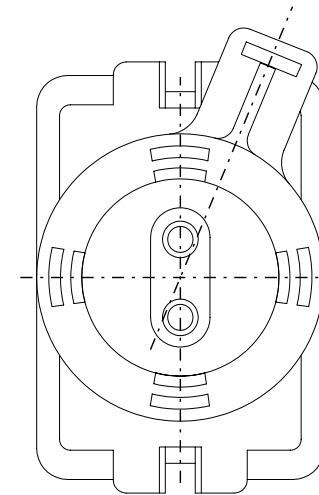

section A — A

cut-out
Einbaumass

"Schutzvermerk nach DIN 34 beachten" / "Copyright reserved"

Description: Double pushbutton, 1 NO + 1 NC, silver contacts for panel mounting 418 814

Beschreibung: Doppeldrucktaster, 1 S + 1 Ö, Silberkontakte für Schalttafeleinbau 418 814

					Date/ Datum	28.10.2008
					Expert/ Bearbeiter	Kubesch
					1:1	Dimension unit: mm Maßeinheit: mm
Rev.st/ Zust.	Revision/ Änderung	Date/ Datum	Name/ Name			

Material-No.:/ Material-Nr.:

GHG4188145R0001